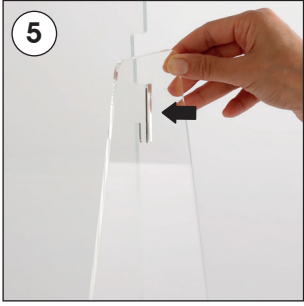

Installation Instructions

(10.....000)

PRACTICAL SNEEZE GUARD

Each product includes

- 1 x Acrylic front panel
- 2 x Acrylic base

- Please inform the order number on the product or on the carton (e.g. 1/110001394-460) to the place that you have made the purchase if any problem with the product occurs.
- Bitte teilen Sie bei jeglichen Problemen, die auf dem Artikel oder auf der Verpackung aufgeführte Auftragsnummer (z.B. 1/110001394-460) Ihrem Händler mit.
- Lütfen üründeki herhangi bir sorun için ürünün veya paketin üzerindeki sipariş numarasını (örnek: 1/110001394-460) satın aldığınız yere bildirin.
- All rights reserved. All pictures, figures and writings are secured internationally by copy-right law. Infringements will be sued by civil and legal law.
- Alle Rechte vorbehalten. Alle Bilder, Zeichnungen und Texte sind international urheberrechtlich geschützt. Etwaige Zuwiderhandlungen werden zivil-und strafrechtlich verfolgt.
- Tüm hakları saklıdır. Tüm resimlerin, şemaların ve yazıların kopya hakları uluslararası kanunlarla güvence altına alınmıştır. İhlali durumunda sivil ve hukuki yasa mercii tarafından dava edilecektir.