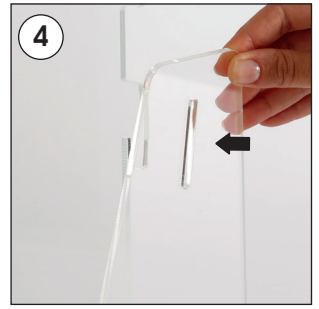

Installation Instructions

(10.....000)

PRACTICAL SNEEZE GUARD

Each product includes

- 1 x Acrylic front panel
- 2 x Acrylic base

- Please inform the order number on the product or on the carton (e.g. 1/110001394-460) to the place that you have made the purchase if any problem with the product occurs.
- Bitte teilen Sie bei jeglichen Problemen, die auf dem Artikel oder auf der Verpackung aufgeführte Auftragsnummer (z.B. 1/110001394-460) Ihrem Händler mit.
- Lütfen üründeki herhangi bir sorun için ürünün veya paketin üzerindeki sipariş numarasını (örnek: 1/110001394-460) satın aldığınız yere bildirin.
- All rights reserved. All pictures, figures and writings are secured internationally by copy-right law. Infringements will be sued by civil and legal law.
- Alle Rechte vorbehalten. Alle Bilder, Zeichnungen und Texte sind international urheberrechtlich geschützt. Etwaige Zuwiderhandlungen werden zivil-und strafrechtlich verfolgt.
- Tüm hakları saklıdır. Tüm resimlerin, şemaların ve yazıların kopya hakları uluslararası kanunlarla güvence altına alınmıştır. İhlali durumunda sivil ve hukuki yasa mercii tarafından dava edilecektir.