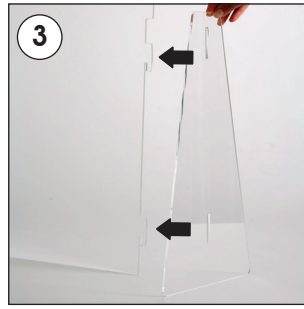

Installation Instructions

(10.....000)

PRACTICAL SNEEZE GUARD

Each product includes

- 1 x Acrylic front panel
- 2 x Acrylic base

- Please inform the order number on the product or on the carton (e.g. 1/110001394-460) to the place that you have made the purchase if any problem with the product occurs.
- Bitte teilen Sie bei jeglichen Problemen, die auf dem Artikel oder auf der Verpackung aufgeführte Auftragsnummer (z.B. 1/110001394-460) Ihrem Händler mit.
- Lütfen üründeki herhangi bir sorun için ürünün veya paketin üzerindeki sipariş numarasını (örnek: 1/110001394-460) satın aldığınız yere bildirin.
- All rights reserved. All pictures, figures and writings are secured internationally by copy-right law. Infringements will be sued by civil and legal law.
- Alle Rechte vorbehalten. Alle Bilder, Zeichnungen und Texte sind international urheberrechtlich geschützt. Etwaige Zuwiderhandlungen werden zivil-und strafrechtlich verfolgt.
- Tüm hakları saklıdır. Tüm resimlerin, şemaların ve yazıların kopya hakları uluslararası kanunlarla güvence altına alınmıştır. İhlali durumunda sivil ve hukuki yasa mercii tarafından dava edilecektir.