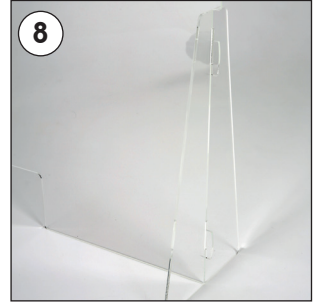

Installation Instructions

(10.....000)

PRACTICAL SNEEZE GUARD

Each product includes

- 1 x Acrylic front panel
- 2 x Acrylic base

- Please inform the order number on the product or on the carton (e.g. 1/110001394-460) to the place that you have made the purchase if any problem with the product occurs.
- Bitte teilen Sie bei jeglichen Problemen, die auf dem Artikel oder auf der Verpackung aufgeführte Auftragsnummer (z.B. 1/110001394-460) Ihrem Händler mit.
- Lütfen üründeki herhangi bir sorun için ürünün veya paketin üzerindeki sipariş numarasını (örnek: 1/110001394-460) satın aldığınız yere bildirin.
- All rights reserved. All pictures, figures and writings are secured internationally by copy-right law. Infringements will be sued by civil and legal law.
- Alle Rechte vorbehalten. Alle Bilder, Zeichnungen und Texte sind international urheberrechtlich geschützt. Etwaige Zuwiderhandlungen werden zivil-und strafrechtlich verfolgt.
- Tüm hakları saklıdır. Tüm resimlerin, şemaların ve yazıların kopya hakları uluslararası kanunlarla güvence altına alınmıştır. İhlali durumunda sivil ve hukuki yasa mercii tarafından dava edilecektir.