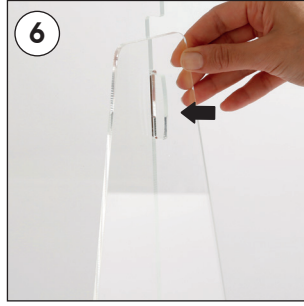

Installation Instructions

(10.....000)

PRACTICAL SNEEZE GUARD

Each product includes

- 1 x Acrylic front panel
- 2 x Acrylic base

- Please inform the order number on the product or on the carton (e.g. 1/110001394-460) to the place that you have made the purchase if any problem with the product occurs.
- Bitte teilen Sie bei jeglichen Problemen, die auf dem Artikel oder auf der Verpackung aufgeführte Auftragsnummer (z.B. 1/110001394-460) Ihrem Händler mit.
- Lütfen üründeki herhangi bir sorun için ürünün veya paketin üzerindeki sipariş numarasını (örnek: 1/110001394-460) satın aldığınız yere bildirin.
- All rights reserved. All pictures, figures and writings are secured internationally by copy-right law. Infringements will be sued by civil and legal law.
- Alle Rechte vorbehalten. Alle Bilder, Zeichnungen und Texte sind international urheberrechtlich geschützt. Etwaige Zuwiderhandlungen werden zivil-und strafrechtlich verfolgt.
- Tüm hakları saklıdır. Tüm resimlerin, şemaların ve yazıların kopya hakları uluslararası kanunlarla güvence altına alınmıştır. İhlali durumunda sivil ve hukuki yasa mercii tarafından dava edilecektir.