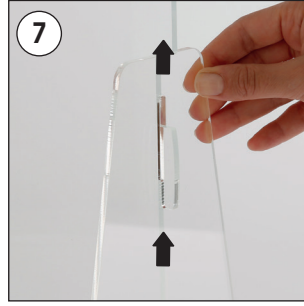

Installation Instructions

(10.....000)

PRACTICAL SNEEZE GUARD

Each product includes

- 1 x Acrylic front panel
- 2 x Acrylic base

- Please inform the order number on the product or on the carton (e.g. 1/110001394-460) to the place that you have made the purchase if any problem with the product occurs.
- Bitte teilen Sie bei jeglichen Problemen, die auf dem Artikel oder auf der Verpackung aufgeführte Auftragsnummer (z.B. 1/110001394-460) Ihrem Händler mit.
- Lütfen üründeki herhangi bir sorun için ürünün veya paketin üzerindeki sipariş numarasını (örnek: 1/110001394-460) satın aldığınız yere bildirin.
- All rights reserved. All pictures, figures and writings are secured internationally by copy-right law. Infringements will be sued by civil and legal law.
- Alle Rechte vorbehalten. Alle Bilder, Zeichnungen und Texte sind international urheberrechtlich geschützt. Etwaige Zuwiderhandlungen werden zivil-und strafrechtlich verfolgt.
- Tüm hakları saklıdır. Tüm resimlerin, şemaların ve yazıların kopya hakları uluslararası kanunlarla güvence altına alınmıştır. İhlali durumunda sivil ve hukuki yasa mercii tarafından dava edilecektir.