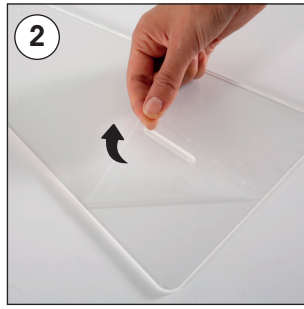

Installation Instructions

(10.....000)

PRACTICAL SNEEZE GUARD

Each product includes

- 1 x Acrylic front panel
- 2 x Acrylic base

- Please inform the order number on the product or on the carton (e.g. 1/110001394-460) to the place that you have made the purchase if any problem with the product occurs.
- Bitte teilen Sie bei jeglichen Problemen, die auf dem Artikel oder auf der Verpackung aufgeführte Auftragsnummer (z.B. 1/110001394-460) Ihrem Händler mit.
- Lütfen üründeki herhangi bir sorun için ürünün veya paketin üzerindeki sipariş numarasını (örnek: 1/110001394-460) satın aldığınız yere bildirin.
- All rights reserved. All pictures, figures and writings are secured internationally by copy-right law. Infringements will be sued by civil and legal law.
- Alle Rechte vorbehalten. Alle Bilder, Zeichnungen und Texte sind international urheberrechtlich geschützt. Etwaige Zuwiderhandlungen werden zivil-und strafrechtlich verfolgt.
- Tüm hakları saklıdır. Tüm resimlerin, şemaların ve yazıların kopya hakları uluslararası kanunlarla güvence altına alınmıştır. İhlali durumunda sivil ve hukuki yasa mercii tarafından dava edilecektir.