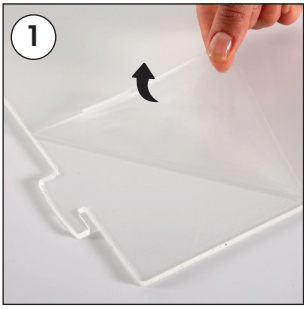

Installation Instructions

(10.....000)

PRACTICAL SNEEZE GUARD

Each product includes

- 1 x Acrylic front panel
- 2 x Acrylic base

- Please inform the order number on the product or on the carton (e.g. 1/110001394-460) to the place that you have made the purchase if any problem with the product occurs.
- Bitte teilen Sie bei jeglichen Problemen, die auf dem Artikel oder auf der Verpackung aufgeführte Auftragsnummer (z.B. 1/110001394-460) Ihrem Händler mit.
- Lütfen üründeki herhangi bir sorun için ürünün veya paketin üzerindeki sipariş numarasını (örnek: 1/110001394-460) satın aldığınız yere bildirin.
- All rights reserved. All pictures, figures and writings are secured internationally by copy-right law. Infringements will be sued by civil and legal law.
- Alle Rechte vorbehalten. Alle Bilder, Zeichnungen und Texte sind international urheberrechtlich geschützt. Etwaige Zuwiderhandlungen werden zivil-und strafrechtlich verfolgt.
- Tüm hakları saklıdır. Tüm resimlerin, şemaların ve yazıların kopya hakları uluslararası kanunlarla güvence altına alınmıştır. İhlali durumunda sivil ve hukuki yasa mercii tarafından dava edilecektir.