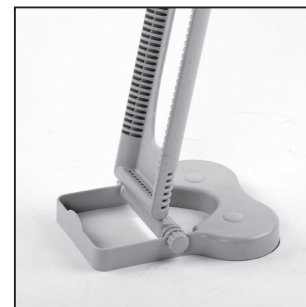

# ADJUSTABLE REFERENCE RACK

- Please inform the order number on the product or on the carton (e.g. 1/110001394-460) to the place that you have made the purchase if any problem with the product occurs.
- Bitte teilen Sie bei jeglichen Problemen, die auf dem Artikel oder auf der Verpackung aufgeführte Auftragsnummer (z.B: 1/110001394-460) Ihrem Händler mit.