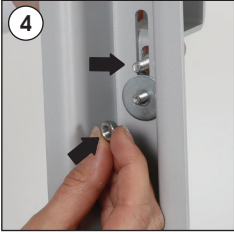

### Each product includes

- 1 x Garbage Bag
- Holder Ø300
- 2 x Bolt M6X15
- 2 x Nut M6
- 2 x Rove Ø 6
- 1 x 5 Allen key
- 1 x 10 Spanner

**CAUTION** : Garbage bag is not included in the pack.

- Please inform the order number on the product or on the carton (e.g. 1/110001394-460) to the place that you have made the purchase if any problem with the product occurs.
- Bitte teilen Sie bei jeglichen Problemen, die auf dem Artikel oder auf der Verpackung aufgeführte Auftragsnummer (z.B. 1/110001394-460) Ihrem Händler mit.
- Lütfen üründeki herhangi bir sorun için ürünün veya paketin üzerindeki sipariş numarasını (örnek: 1/110001394-460) satın aldığınız yere bildirin.
- All rights reserved. All pictures, figures and writings are secured internationally by copy-right law. Infringements will be sued by civil and legal law.
- Alle Rechte vorbehalten. Alle Bilder, Zeichnungen und Texte sind international urheberrechtlich geschützt.
- Etwaige Zuwiderhandlungen werden zivil- und strafrechtlich verfolgt.
- Tüm hakları saklıdır. Tüm resimlerin, şemaların ve yazıların kopya hakları uluslararası kanunlarla güvence altına alınmıştır.
- İhlali durumunda sivil ve hukuki yasa mercii tarafından dava edilecektir.