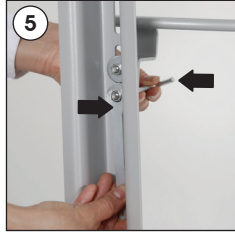

### Each product includes

- 1 x Garbage Bag
- Holder Ø300
- 2 x Bolt M6X15
- 2 x Nut M6
- 2 x Rove Ø 6
- 1 x 5 Allen key
- 1 x 10 Spanner

**CAUTION** : Garbage bag is not included in the pack.

- Please inform the order number on the product or on the carton (e.g. 1/110001394-460) to the place that you have made the purchase if any problem with the product occurs.
- Bitte teilen Sie bei jeglichen Problemen, die auf dem Artikel oder auf der Verpackung aufgeführte Auftragsnummer (z.B. 1/110001394-460) Ihrem Händler mit.
- Lütfen üründeki herhangi bir sorun için ürünün veya paketin üzerindeki sipariş numarasını (örnek: 1/110001394-460) satın aldığınız yere bildirin.
- All rights reserved. All pictures, figures and writings are secured internationally by copy-right law. Infringements will be sued by civil and legal law.
- Alle Rechte vorbehalten. Alle Bilder, Zeichnungen und Texte sind international urheberrechtlich geschützt.
- Etwaige Zuwiderhandlungen werden zivil- und strafrechtlich verfolgt.
- Tüm hakları saklıdır. Tüm resimlerin, şemaların ve yazıların kopya hakları uluslararası kanunlarla güvence altına alınmıştır.
- İhlali durumunda sivil ve hukuki yasa mercii tarafından dava edilecektir.