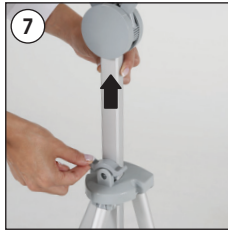

Installation Instructions

(1012307H000) PRACTICAL X BANNER

Changing the poster size

Height adjustment

POSTER 600X1600
POSTER 600X1800
POSTER 800X1800

- Please inform the order number on the product or on the carton (e.g. 1/110001394-460) to the place that you have made the purchase if any problem with the product occurs.
- Bitte teilen Sie bei jeglichen Problemen, die auf dem Artikel oder auf der Verpackung aufgeführte Auftragsnummer (z.B. 1/110001394-460) Ihrem Händler mit.
- Lütfen üründeki herhangi bir sorun için ürünün veya paketin üzerindeki sipariş numarasını (örnek: 1/110001394-460) satın aldığınız yere bildiriniz.
- All rights reserved. All pictures, figures and writings are secured internationally by copy-right law. Infringements will be sued by civil and legal law.
- Alle Rechte vorbehalten. Alle Bilder, Zeichnungen und Texte sind international urheberrechtlich geschützt. Etwaige Zuwiderhandlungen werden zivil- und strafrechtlich verfolgt.
- Tüm hakları saklıdır. Tüm resimlerin, şemaların ve yazıların kopya hakları uluslararası kanunlarla güvence altına alınmıştır. İhlali durumunda sivil ve hukuki yasa mercii tarafından dava edilecektir.