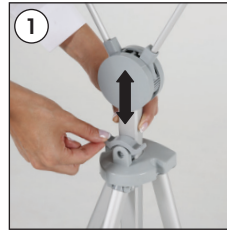

Installation Instructions

(1012307H000) PRACTICAL X BANNER

Changing the poster size

Height adjustment

POSTER 600X1600
POSTER 600X1800
POSTER 800X1800

- Please inform the order number on the product or on the carton (e.g. 1/110001394-460) to the place that you have made the purchase if any problem with the product occurs.
- Bitte teilen Sie bei jeglichen Problemen, die auf dem Artikel oder auf der Verpackung aufgeführte Auftragsnummer (z.B. 1/110001394-460) Ihrem Händler mit.
- Lütfen üründeki herhangi bir sorun için ürünün veya paketin üzerindeki sipariş numarasını (örnek: 1/110001394-460) satın aldığınız yere bildiriniz.
- All rights reserved. All pictures, figures and writings are secured internationally by copy-right law. Infringements will be sued by civil and legal law.
- Alle Rechte vorbehalten. Alle Bilder, Zeichnungen und Texte sind international urheberrechtlich geschützt. Etwaige Zuwiderhandlungen werden zivil- und strafrechtlich verfolgt.
- Tüm hakları saklıdır. Tüm resimlerin, şemaların ve yazıların kopya hakları uluslararası kanunlarla güvence altına alınmıştır. İhlali durumunda sivil ve hukuki yasa mercii tarafından dava edilecektir.