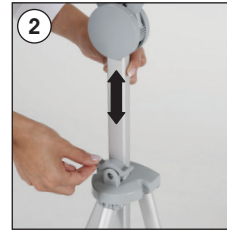

Installation Instructions

(1012307H000) PRACTICAL X BANNER

Changing the poster size

Height adjustment

POSTER 600X1600
POSTER 600X1800
POSTER 800X1800

- Please inform the order number on the product or on the carton (e.g. 1/110001394-460) to the place that you have made the purchase if any problem with the product occurs.
- Bitte teilen Sie bei jeglichen Problemen, die auf dem Artikel oder auf der Verpackung aufgeführte Auftragsnummer (z.B. 1/110001394-460) Ihrem Händler mit.
- Lütfen üründeki herhangi bir sorun için ürünün veya paketin üzerindeki sipariş numarasını (örnek: 1/110001394-460) satın aldığınız yere bildiriniz.
- All rights reserved. All pictures, figures and writings are secured internationally by copy-right law. Infringements will be sued by civil and legal law.
- Alle Rechte vorbehalten. Alle Bilder, Zeichnungen und Texte sind international urheberrechtlich geschützt. Etwaige Zuwiderhandlungen werden zivil- und strafrechtlich verfolgt.
- Tüm hakları saklıdır. Tüm resimlerin, şemaların ve yazıların kopya hakları uluslararası kanunlarla güvence altına alınmıştır. İhlali durumunda sivil ve hukuki yasa mercii tarafından dava edilecektir.