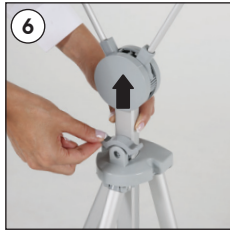

Installation Instructions

(1012307H000) PRACTICAL X BANNER

Changing the poster size

Height adjustment

POSTER 600X1600
POSTER 600X1800
POSTER 800X1800

- Please inform the order number on the product or on the carton (e.g. 1/110001394-460) to the place that you have made the purchase if any problem with the product occurs.
- Bitte teilen Sie bei jeglichen Problemen, die auf dem Artikel oder auf der Verpackung aufgeführte Auftragsnummer (z.B. 1/110001394-460) Ihrem Händler mit.
- Lütfen üründeki herhangi bir sorun için ürünün veya paketin üzerindeki sipariş numarasını (örnek: 1/110001394-460) satın aldığınız yere bildiriniz.
- All rights reserved. All pictures, figures and writings are secured internationally by copy-right law. Infringements will be sued by civil and legal law.
- Alle Rechte vorbehalten. Alle Bilder, Zeichnungen und Texte sind international urheberrechtlich geschützt. Etwaige Zuwiderhandlungen werden zivil- und strafrechtlich verfolgt.
- Tüm hakları saklıdır. Tüm resimlerin, şemaların ve yazıların kopya hakları uluslararası kanunlarla güvence altına alınmıştır. İhlali durumunda sivil ve hukuki yasa mercii tarafından dava edilecektir.