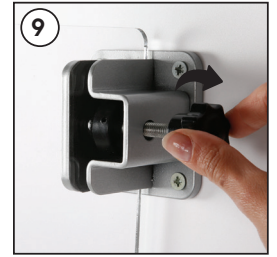

Installation Instructions

(1012237H000)

UNIVERSAL CLAMP KIT

CAUTION : Panel is not included in the pack.
Usable panel thickness min.2 mm, max.12 mm

Ceiling mounting

Wall mounting

Template for panel hole

- Please inform the order number on the product or on the carton (e.g. 1/110001394-460) to the place that you have made the purchase if any problem with the product occurs.
- Bitte teilen Sie bei jeglichen Problemen, die auf dem Artikel oder auf der Verpackung aufgeführte Auftragsnummer (z.B. 1/110001394-460) Ihrem Händler mit.
- Lütfen üründeki herhangi bir sorun için ürünün veya paketin üzerindeki sipariş numarasını (örnek: 1/110001394-460) satın aldığınız yere bildirin.
- All rights reserved. All pictures, figures and writings are secured internationally by copy-right law. Infringements will be sued by civil and legal law.
- Alle Rechte vorbehalten. Alle Bilder, Zeichnungen und Texte sind international urheberrechtlich geschützt. Etwaige Zuwiderhandlungen werden zivil-und strafrechtlich verfolgt.
- Tüm hakları saklıdır. Tüm resimlerin, şemaların ve yazıların kopya hakları uluslararası kanunlarla güvence altına alınmıştır. İhlali durumunda sivil ve hukuki yasa mercii tarafından dava edilecektir.