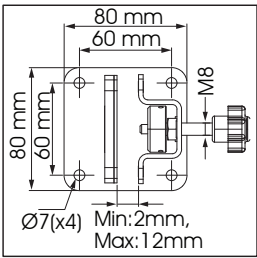

Installation Instructions

(1012237H000)

UNIVERSAL CLAMP KIT

CAUTION : Panel is not included in the pack.
Usable panel thickness min.2 mm, max.12 mm

Ceiling mounting

Wall mounting

Template for panel hole

- Please inform the order number on the product or on the carton (e.g. 1/110001394-460) to the place that you have made the purchase if any problem with the product occurs.
- Bitte teilen Sie bei jeglichen Problemen, die auf dem Artikel oder auf der Verpackung aufgeführte Auftragsnummer (z.B. 1/110001394-460) Ihrem Händler mit.
- Lütfen üründeki herhangi bir sorun için ürünün veya paketin üzerindeki sipariş numarasını (örnek: 1/110001394-460) satın aldığınız yere bildirin.
- All rights reserved. All pictures, figures and writings are secured internationally by copy-right law. Infringements will be sued by civil and legal law.
- Alle Rechte vorbehalten. Alle Bilder, Zeichnungen und Texte sind international urheberrechtlich geschützt. Etwaige Zuwiderhandlungen werden zivil-und strafrechtlich verfolgt.
- Tüm hakları saklıdır. Tüm resimlerin, şemaların ve yazıların kopya hakları uluslararası kanunlarla güvence altına alınmıştır. İhlali durumunda sivil ve hukuki yasa mercii tarafından dava edilecektir.