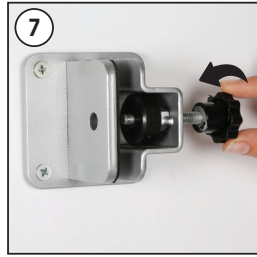

Installation Instructions

(1012237H000)

UNIVERSAL CLAMP KIT

CAUTION : Panel is not included in the pack.
Usable panel thickness min.2 mm, max.12 mm

Ceiling mounting

Wall mounting

Template for panel hole

- Please inform the order number on the product or on the carton (e.g. 1/110001394-460) to the place that you have made the purchase if any problem with the product occurs.
- Bitte teilen Sie bei jeglichen Problemen, die auf dem Artikel oder auf der Verpackung aufgeführte Auftragsnummer (z.B. 1/110001394-460) Ihrem Händler mit.
- Lütfen üründeki herhangi bir sorun için ürünün veya paketin üzerindeki sipariş numarasını (örnek: 1/110001394-460) satın aldığınız yere bildirin.
- All rights reserved. All pictures, figures and writings are secured internationally by copy-right law. Infringements will be sued by civil and legal law.
- Alle Rechte vorbehalten. Alle Bilder, Zeichnungen und Texte sind international urheberrechtlich geschützt. Etwaige Zuwiderhandlungen werden zivil-und strafrechtlich verfolgt.
- Tüm hakları saklıdır. Tüm resimlerin, şemaların ve yazıların kopya hakları uluslararası kanunlarla güvence altına alınmıştır. İhlali durumunda sivil ve hukuki yasa mercii tarafından dava edilecektir.