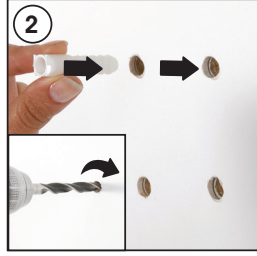

Installation Instructions

(1012237H000)

UNIVERSAL CLAMP KIT

CAUTION : Panel is not included in the pack.
Usable panel thickness min.2 mm, max.12 mm

Ceiling mounting

Wall mounting

Template for panel hole

- Please inform the order number on the product or on the carton (e.g. 1/110001394-460) to the place that you have made the purchase if any problem with the product occurs.
- Bitte teilen Sie bei jeglichen Problemen, die auf dem Artikel oder auf der Verpackung aufgeführte Auftragsnummer (z.B. 1/110001394-460) Ihrem Händler mit.
- Lütfen üründeki herhangi bir sorun için ürünün veya paketin üzerindeki sipariş numarasını (örnek: 1/110001394-460) satın aldığınız yere bildirin.
- All rights reserved. All pictures, figures and writings are secured internationally by copy-right law. Infringements will be sued by civil and legal law.
- Alle Rechte vorbehalten. Alle Bilder, Zeichnungen und Texte sind international urheberrechtlich geschützt. Etwaige Zuwiderhandlungen werden zivil-und strafrechtlich verfolgt.
- Tüm hakları saklıdır. Tüm resimlerin, şemaların ve yazıların kopya hakları uluslararası kanunlarla güvence altına alınmıştır. İhlali durumunda sivil ve hukuki yasa mercii tarafından dava edilecektir.