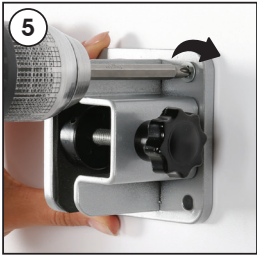

Installation Instructions

(1012237H000)

UNIVERSAL CLAMP KIT

CAUTION : Panel is not included in the pack.
Usable panel thickness min.2 mm, max.12 mm

Ceiling mounting

Wall mounting

Template for panel hole

- Please inform the order number on the product or on the carton (e.g. 1/110001394-460) to the place that you have made the purchase if any problem with the product occurs.
- Bitte teilen Sie bei jeglichen Problemen, die auf dem Artikel oder auf der Verpackung aufgeführte Auftragsnummer (z.B. 1/110001394-460) Ihrem Händler mit.
- Lütfen üründeki herhangi bir sorun için ürünün veya paketin üzerindeki sipariş numarasını (örnek: 1/110001394-460) satın aldığınız yere bildirin.
- All rights reserved. All pictures, figures and writings are secured internationally by copy-right law. Infringements will be sued by civil and legal law.
- Alle Rechte vorbehalten. Alle Bilder, Zeichnungen und Texte sind international urheberrechtlich geschützt. Etwaige Zuwiderhandlungen werden zivil-und strafrechtlich verfolgt.
- Tüm hakları saklıdır. Tüm resimlerin, şemaların ve yazıların kopya hakları uluslararası kanunlarla güvence altına alınmıştır. İhlali durumunda sivil ve hukuki yasa mercii tarafından dava edilecektir.