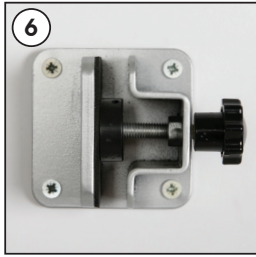

Installation Instructions

(1012237H000)

UNIVERSAL CLAMP KIT

CAUTION : Panel is not included in the pack.
Usable panel thickness min.2 mm, max.12 mm

Ceiling mounting

Wall mounting

Template for panel hole

- Please inform the order number on the product or on the carton (e.g. 1/110001394-460) to the place that you have made the purchase if any problem with the product occurs.
- Bitte teilen Sie bei jeglichen Problemen, die auf dem Artikel oder auf der Verpackung aufgeführte Auftragsnummer (z.B. 1/110001394-460) Ihrem Händler mit.
- Lütfen üründeki herhangi bir sorun için ürünün veya paketin üzerindeki sipariş numarasını (örnek: 1/110001394-460) satın aldığınız yere bildirin.
- All rights reserved. All pictures, figures and writings are secured internationally by copy-right law. Infringements will be sued by civil and legal law.
- Alle Rechte vorbehalten. Alle Bilder, Zeichnungen und Texte sind international urheberrechtlich geschützt. Etwaige Zuwiderhandlungen werden zivil-und strafrechtlich verfolgt.
- Tüm hakları saklıdır. Tüm resimlerin, şemaların ve yazıların kopya hakları uluslararası kanunlarla güvence altına alınmıştır. İhlali durumunda sivil ve hukuki yasa mercii tarafından dava edilecektir.