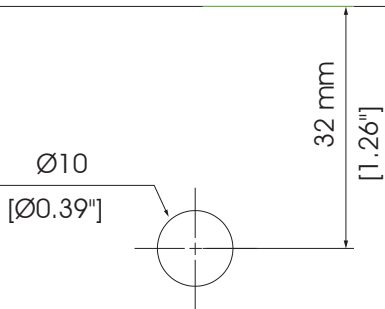

Installation Instructions

(1012237H000)

UNIVERSAL CLAMP KIT

CAUTION : Panel is not included in the pack.
Usable panel thickness min.2 mm, max.12 mm

Ceiling mounting

Wall mounting

Template for panel hole

- Please inform the order number on the product or on the carton (e.g. 1/110001394-460) to the place that you have made the purchase if any problem with the product occurs.
- Bitte teilen Sie bei jeglichen Problemen, die auf dem Artikel oder auf der Verpackung aufgeführte Auftragsnummer (z.B. 1/110001394-460) Ihrem Händler mit.
- Lütfen üründeki herhangi bir sorun için ürünün veya paketin üzerindeki sipariş numarasını (örnek: 1/110001394-460) satın aldığınız yere bildirin.
- All rights reserved. All pictures, figures and writings are secured internationally by copy-right law. Infringements will be sued by civil and legal law.
- Alle Rechte vorbehalten. Alle Bilder, Zeichnungen und Texte sind international urheberrechtlich geschützt. Etwaige Zuwiderhandlungen werden zivil-und strafrechtlich verfolgt.
- Tüm hakları saklıdır. Tüm resimlerin, şemaların ve yazıların kopya hakları uluslararası kanunlarla güvence altına alınmıştır. İhlali durumunda sivil ve hukuki yasa mercii tarafından dava edilecektir.