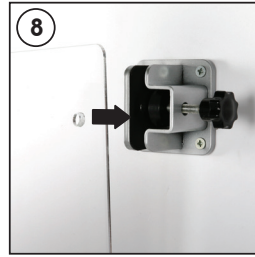

Installation Instructions

(1012237H000)

UNIVERSAL CLAMP KIT

CAUTION : Panel is not included in the pack.
Usable panel thickness min.2 mm, max.12 mm

Ceiling mounting

Wall mounting

Template for panel hole

- Please inform the order number on the product or on the carton (e.g. 1/110001394-460) to the place that you have made the purchase if any problem with the product occurs.
- Bitte teilen Sie bei jeglichen Problemen, die auf dem Artikel oder auf der Verpackung aufgeführte Auftragsnummer (z.B. 1/110001394-460) Ihrem Händler mit.
- Lütfen üründeki herhangi bir sorun için ürünün veya paketin üzerindeki sipariş numarasını (örnek: 1/110001394-460) satın aldığınız yere bildirin.
- All rights reserved. All pictures, figures and writings are secured internationally by copy-right law. Infringements will be sued by civil and legal law.
- Alle Rechte vorbehalten. Alle Bilder, Zeichnungen und Texte sind international urheberrechtlich geschützt. Etwaige Zuwiderhandlungen werden zivil-und strafrechtlich verfolgt.
- Tüm hakları saklıdır. Tüm resimlerin, şemaların ve yazıların kopya hakları uluslararası kanunlarla güvence altına alınmıştır. İhlali durumunda sivil ve hukuki yasa mercii tarafından dava edilecektir.