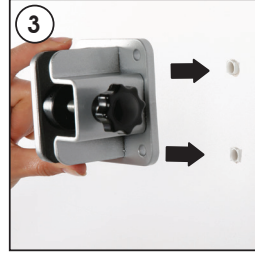

Installation Instructions

(1012237H000)

UNIVERSAL CLAMP KIT

CAUTION : Panel is not included in the pack.
Usable panel thickness min.2 mm, max.12 mm

Ceiling mounting

Wall mounting

Template for panel hole

- Please inform the order number on the product or on the carton (e.g. 1/110001394-460) to the place that you have made the purchase if any problem with the product occurs.
- Bitte teilen Sie bei jeglichen Problemen, die auf dem Artikel oder auf der Verpackung aufgeführte Auftragsnummer (z.B. 1/110001394-460) Ihrem Händler mit.
- Lütfen üründeki herhangi bir sorun için ürünün veya paketin üzerindeki sipariş numarasını (örnek: 1/110001394-460) satın aldığınız yere bildirin.
- All rights reserved. All pictures, figures and writings are secured internationally by copy-right law. Infringements will be sued by civil and legal law.
- Alle Rechte vorbehalten. Alle Bilder, Zeichnungen und Texte sind international urheberrechtlich geschützt. Etwaige Zuwiderhandlungen werden zivil-und strafrechtlich verfolgt.
- Tüm hakları saklıdır. Tüm resimlerin, şemaların ve yazıların kopya hakları uluslararası kanunlarla güvence altına alınmıştır. İhlali durumunda sivil ve hukuki yasa mercii tarafından dava edilecektir.