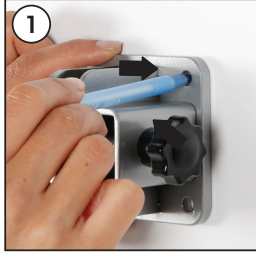

Installation Instructions

(1012237H000)

UNIVERSAL CLAMP KIT

CAUTION : Panel is not included in the pack.
Usable panel thickness min.2 mm, max.12 mm

Ceiling mounting

Wall mounting

Template for panel hole

- Please inform the order number on the product or on the carton (e.g. 1/110001394-460) to the place that you have made the purchase if any problem with the product occurs.
- Bitte teilen Sie bei jeglichen Problemen, die auf dem Artikel oder auf der Verpackung aufgeführte Auftragsnummer (z.B. 1/110001394-460) Ihrem Händler mit.
- Lütfen üründeki herhangi bir sorun için ürünün veya paketin üzerindeki sipariş numarasını (örnek: 1/110001394-460) satın aldığınız yere bildirin.
- All rights reserved. All pictures, figures and writings are secured internationally by copy-right law. Infringements will be sued by civil and legal law.
- Alle Rechte vorbehalten. Alle Bilder, Zeichnungen und Texte sind international urheberrechtlich geschützt. Etwaige Zuwiderhandlungen werden zivil-und strafrechtlich verfolgt.
- Tüm hakları saklıdır. Tüm resimlerin, şemaların ve yazıların kopya hakları uluslararası kanunlarla güvence altına alınmıştır. İhlali durumunda sivil ve hukuki yasa mercii tarafından dava edilecektir.