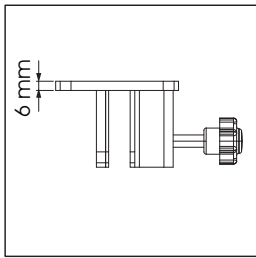

Installation Instructions

(1012237H000)

UNIVERSAL CLAMP KIT

CAUTION : Panel is not included in the pack.
Usable panel thickness min.2 mm, max.12 mm

Ceiling mounting

Wall mounting

Template for panel hole

- Please inform the order number on the product or on the carton (e.g. 1/110001394-460) to the place that you have made the purchase if any problem with the product occurs.
- Bitte teilen Sie bei jeglichen Problemen, die auf dem Artikel oder auf der Verpackung aufgeführte Auftragsnummer (z.B. 1/110001394-460) Ihrem Händler mit.
- Lütfen üründeki herhangi bir sorun için ürünün veya paketin üzerindeki sipariş numarasını (örnek: 1/110001394-460) satın aldığınız yere bildirin.
- All rights reserved. All pictures, figures and writings are secured internationally by copy-right law. Infringements will be sued by civil and legal law.
- Alle Rechte vorbehalten. Alle Bilder, Zeichnungen und Texte sind international urheberrechtlich geschützt. Etwaige Zuwiderhandlungen werden zivil-und strafrechtlich verfolgt.
- Tüm hakları saklıdır. Tüm resimlerin, şemaların ve yazıların kopya hakları uluslararası kanunlarla güvence altına alınmıştır. İhlali durumunda sivil ve hukuki yasa mercii tarafından dava edilecektir.