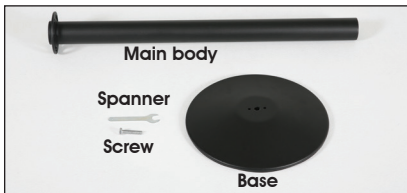

Installation Instructions

(1009238)

Q ROPE FLAT TOP

Each product includes

- 1 x Main body
- 1 x Base
- 1 x Screw M10
- 1 x 17 Spanner

- Please inform the order number on the product or on the carton (e.g. 1/110001394-460) to the place that you have made the purchase if any problem with the product occurs.
 - Bitte teilen Sie bei jeglichen Problemen, die auf dem Artikel oder auf der Verpackung aufgeführte Auftragsnummer (z.B: 1/110001394-460) Ihrem Händler mit.
 - Lütfen üründeki herhangi bir sorun için ürünün veya paketin üzerindeki sipariş numarasını (örnek: 1/110001394-460) satın aldığınız yere bildirin.
 - All rights reserved. All pictures, figures and writings are secured internationally by copy-right law. Infringements will be sued by civil and legal law.
 - Alle Rechte vorbehalten. Alle Bilder, Zeichnungen und Texte sind international urheberrechtlich geschützt. Etwaige Zuwiderhandlungen werden zivil- und strafrechtlich verfolgt.
 - Tüm hakları saklıdır. Tüm resimlerin, şemaların ve yazıların kopya hakları uluslararası kanunlarla güvence altına alınmıştır.
- İhlali durumunda sivil ve hukuki yasa mercii tarafından dava edilecektir.