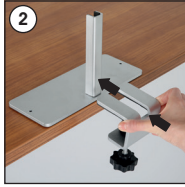

Installation Instructions

(1011697H000) TABLE BARRIER

Frame

Feet

Clamp Feet

Each product includes
• 1 x Frame

CAUTION : Feet are not included in the pack.

Feet

Clamp Feet (Clamp tolerates +/- 20 mm differences between table and frame.)

Min.6 mm, max. 40 mm.

- Please inform the order number on the product or on the carton (e.g. 1/110001394-460) to the place that you have made the purchase if any problem with the product occurs.
- Bitte teilen Sie bei jeglichen Problemen, die auf dem Artikel oder auf der Verpackung aufgeführte Auftragsnummer (z.B: 1/110001394-460) Ihrem Händler mit.
- Lüfren ürünündeki herhangi bir sorun için ürünün veya paketin üzerindeki sipariş numarasını (örnek: 1/110001394-460) satın aldığınız yere bildiriniz.
- All rights reserved. All pictures, figures and writings are secured internationally by copy-right law. Infringements will be sued by civil and legal law.
- Alle Rechte vorbehalten. Alle Bilder, Zeichnungen und Texte sind international urheberrechtlich geschützt. Etwaige Zuwiderhandlungen werden zivil-und strafrechtlich verfolgt.
- Tüm hakları saklıdır. Tüm resimlerin, şemaların ve yazıların kopya hakları uluslararası kanunlarla güvence altına alınmıştır. İhlali durumunda sivil ve hukuki yasa mercii tarafından dava edilecektir.