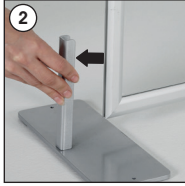

Installation Instructions

(1011697H000) TABLE BARRIER

Frame

Feet

Clamp Feet

Each product includes
• 1 x Frame

CAUTION : Feet are not included in the pack.

Feet

Clamp Feet (Clamp tolerates +/- 20 mm differences between table and frame.)

Min.6 mm, max. 40 mm.

- Please inform the order number on the product or on the carton (e.g. 1/110001394-460) to the place that you have made the purchase if any problem with the product occurs.
- Bitte teilen Sie bei jeglichen Problemen, die auf dem Artikel oder auf der Verpackung aufgeführte Auftragsnummer (z.B: 1/110001394-460) Ihrem Händler mit.
- Lüfren ürünündeki herhangi bir sorun için ürünün veya paketin üzerindeki sipariş numarasını (örnek: 1/110001394-460) satın aldığınız yere bildiriniz.
- All rights reserved. All pictures, figures and writings are secured internationally by copy-right law. Infringements will be sued by civil and legal law.
- Alle Rechte vorbehalten. Alle Bilder, Zeichnungen und Texte sind international urheberrechtlich geschützt. Etwaige Zuwiderhandlungen werden zivil-und strafrechtlich verfolgt.
- Tüm hakları saklıdır. Tüm resimlerin, şemaların ve yazıların kopya hakları uluslararası kanunlarla güvence altına alınmıştır. İhlali durumunda sivil ve hukuki yasa mercii tarafından dava edilecektir.