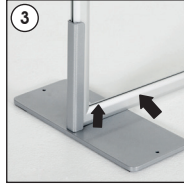

Installation Instructions

(1011697H000) TABLE BARRIER

Frame

Feet

Clamp Feet

Each product includes
• 1 x Frame

CAUTION : Feet are not included in the pack.

Feet

Clamp Feet (Clamp tolerates +/- 20 mm differences between table and frame.)

Min.6 mm, max. 40 mm.

- Please inform the order number on the product or on the carton (e.g. 1/110001394-460) to the place that you have made the purchase if any problem with the product occurs.
- Bitte teilen Sie bei jeglichen Problemen, die auf dem Artikel oder auf der Verpackung aufgeführte Auftragsnummer (z.B: 1/110001394-460) Ihrem Händler mit.
- Lüfren ürünündeki herhangi bir sorun için ürünün veya paketin üzerindeki sipariş numarasını (örnek: 1/110001394-460) satın aldığınız yere bildiriniz.
- All rights reserved. All pictures, figures and writings are secured internationally by copy-right law. Infringements will be sued by civil and legal law.
- Alle Rechte vorbehalten. Alle Bilder, Zeichnungen und Texte sind international urheberrechtlich geschützt. Etwaige Zuwiderhandlungen werden zivil-und strafrechtlich verfolgt.
- Tüm hakları saklıdır. Tüm resimlerin, şemaların ve yazıların kopya hakları uluslararası kanunlarla güvence altına alınmıştır. İhlali durumunda sivil ve hukuki yasa mercii tarafından dava edilecektir.