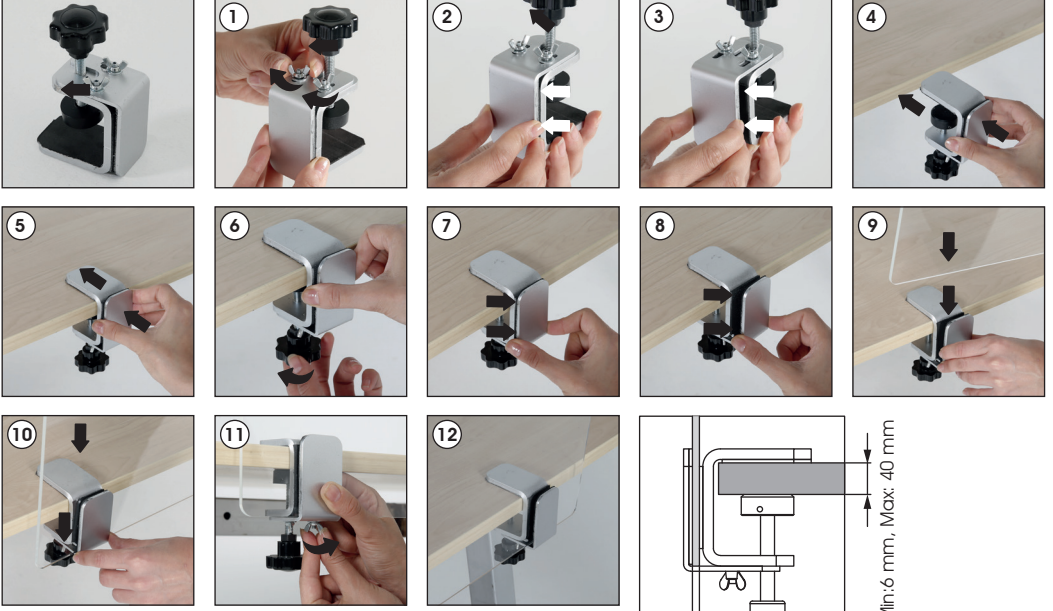

## (1011728H000) EDGE CLAMP KIT

**CAUTION :** Panel is not included in the pack.  
Usable panel thickness min.2 mm, max.8 mm

Min:2 mm, Max: 8 mm panel

- Please inform the order number on the product or on the carton (e.g. 1/110001394-460) to the place that you have made the purchase if any problem with the product occurs.
- Bitte teilen Sie bei jeglichen Problemen, die auf dem Artikel oder auf der Verpackung aufgeführte Auftragsnummer (z.B: 1/110001394-460) Ihrem Händler mit.
- Lüffen üründeki herhangi bir sorun için ürünün veya paketin üzerindeki sipariş numarasını (örnek: 1/110001394-460) satın aldığınız yere bildiriniz.
- All rights reserved. All pictures, figures and writings are secured internationally by copy-right law. Infringements will be sued by civil and legal law.
- Alle Rechte vorbehalten. Alle Bilder, Zeichnungen und Texte sind international urheberrechtlich geschützt.
- Etwaige Zuwiderhandlungen werden zivil-und strafrechtlich verfolgt.
- Tüm hakları saklıdır. Tüm resimlerin, şemaların ve yazıların kopya hakları uluslararası kanunlarla güvence altına alınmıştır.
- İhlali durumunda sivil ve hukuki yasa mercii tarafından dava edilecektir.